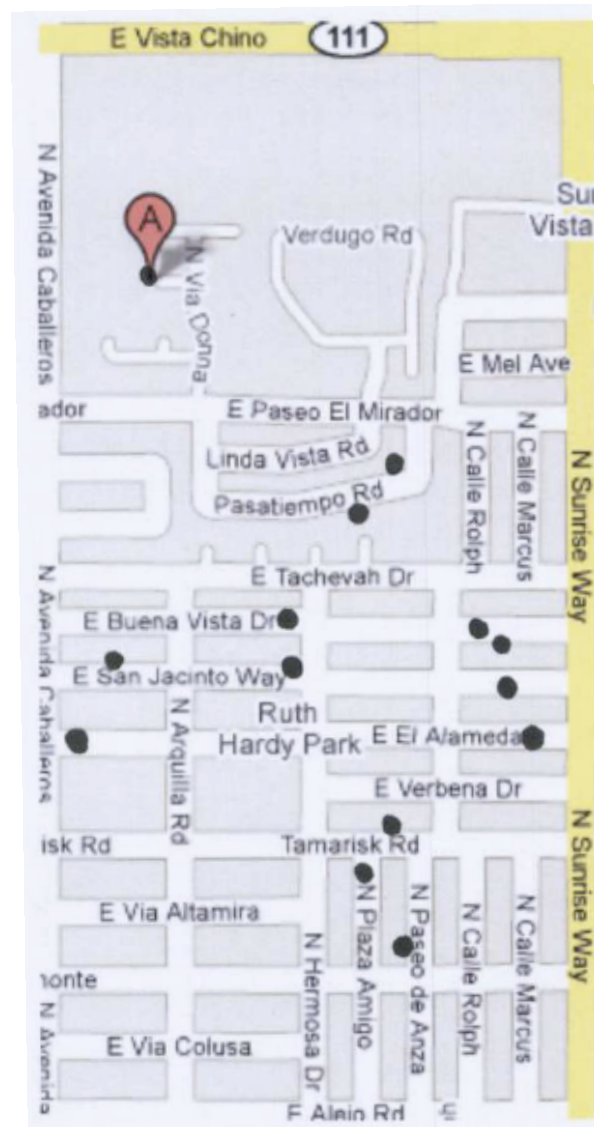

RUTH HARDY PARK
NEIGHBORHOOD
ORGANIZATION

WWW.RUTHHARDYPARK.ORG

RUTH HARDY PARK NEIGHBORHOOD GARAGE SALE SATURDAY MAY 16th, 2009

GARAGE SALE ADDRESSES

- 1044 E. Diana Cr. (Headquarters)
- 1010 E. El Alameda
- 1558 E. El Alameda
- 1411 E. Buena Vista
- 1477 Buena Vista
- 1189 Buena Vista
- 1252 Pasatiempo
- 1225 Pasatiempo
- 1320 Tamarisk
- 1520 San Jacinto
- 1044 San Jacinto
- 770 N. Plaza Amigo
- 615 Paseo De Anza